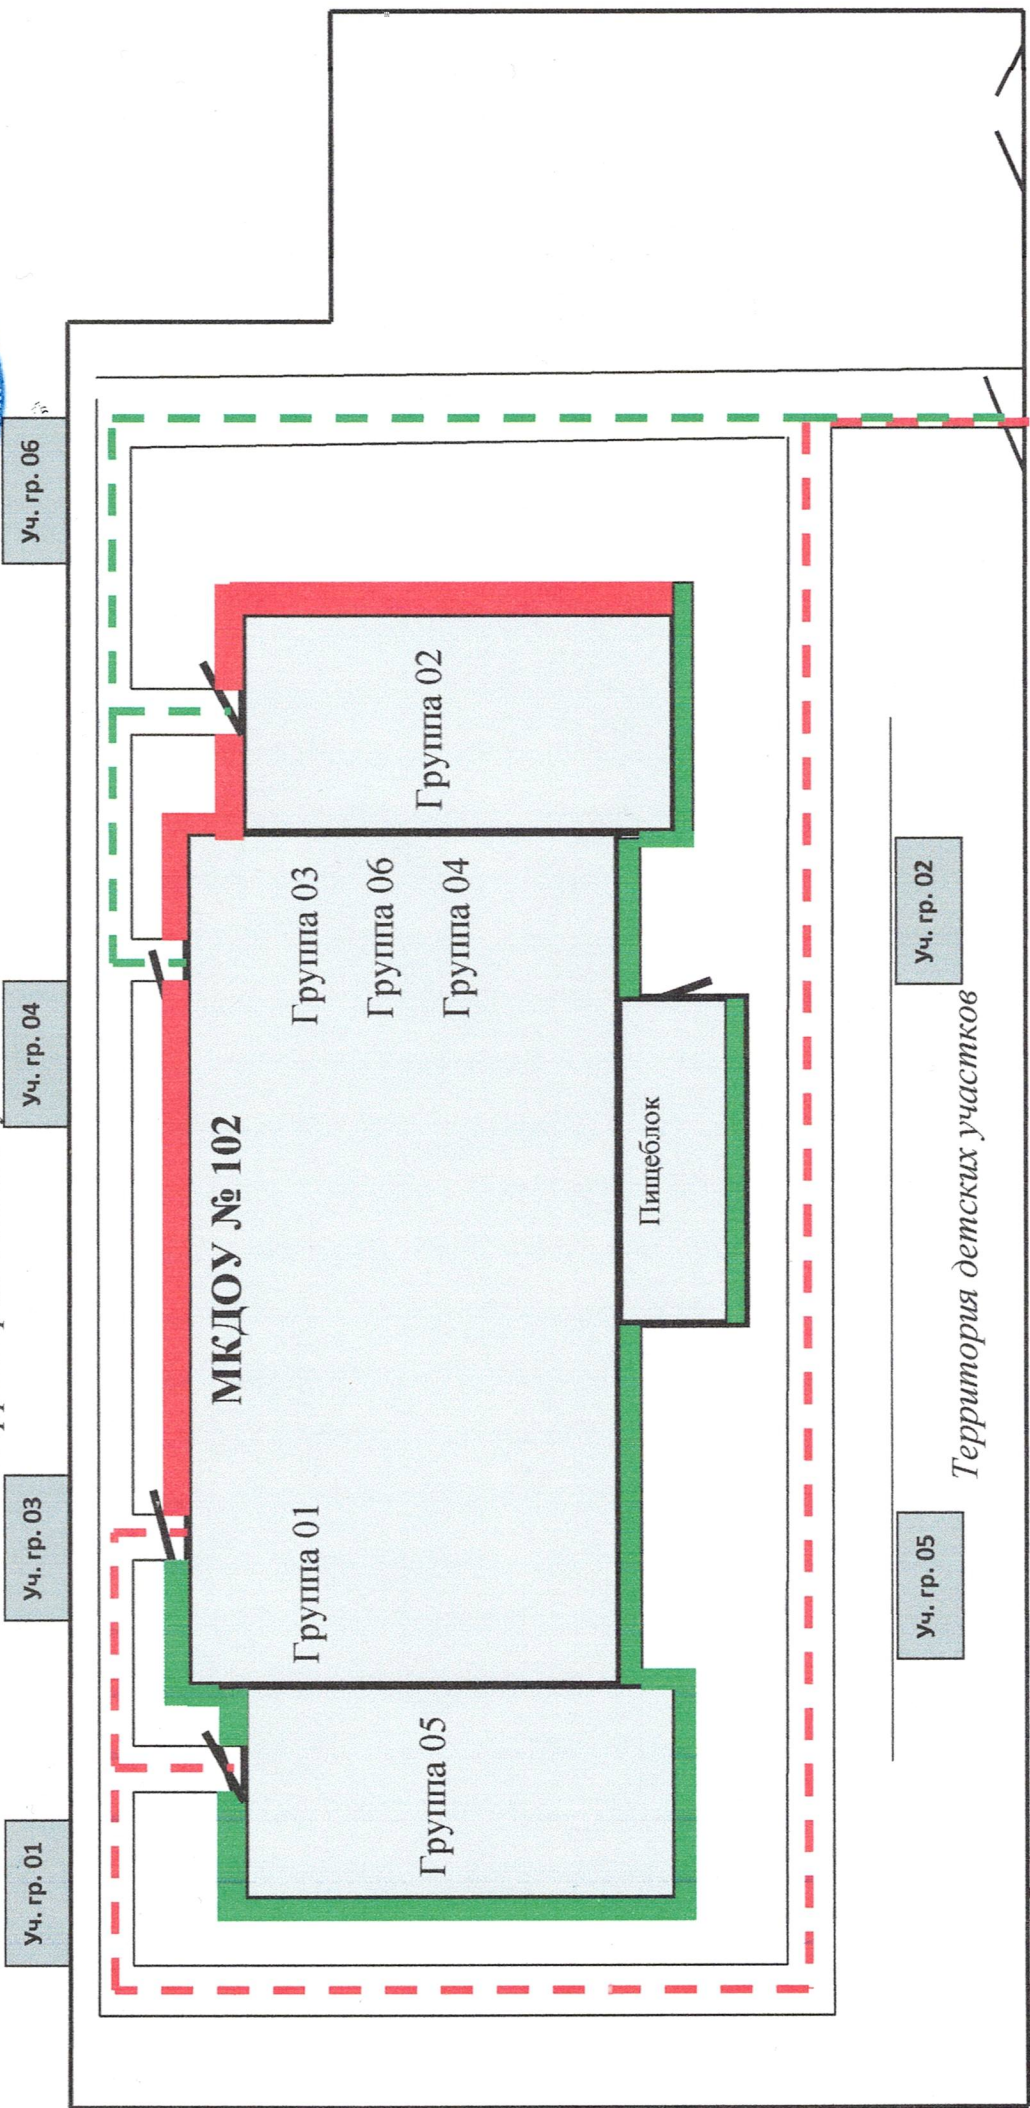

УТВЕРЖДАЮ:
Заведующий МКДОУ №102 г. Кирова
Т.В. Дербышева
2024 г.

Приказ № _____
Схема безопасного маршрута передвижения в МКДОУ № 102 г. Кирова в зимний период 2024-2025 года

Территория детских участков

Условные обозначения:
— Опасная зона

— Безопасный маршрут

Калитка Ворота